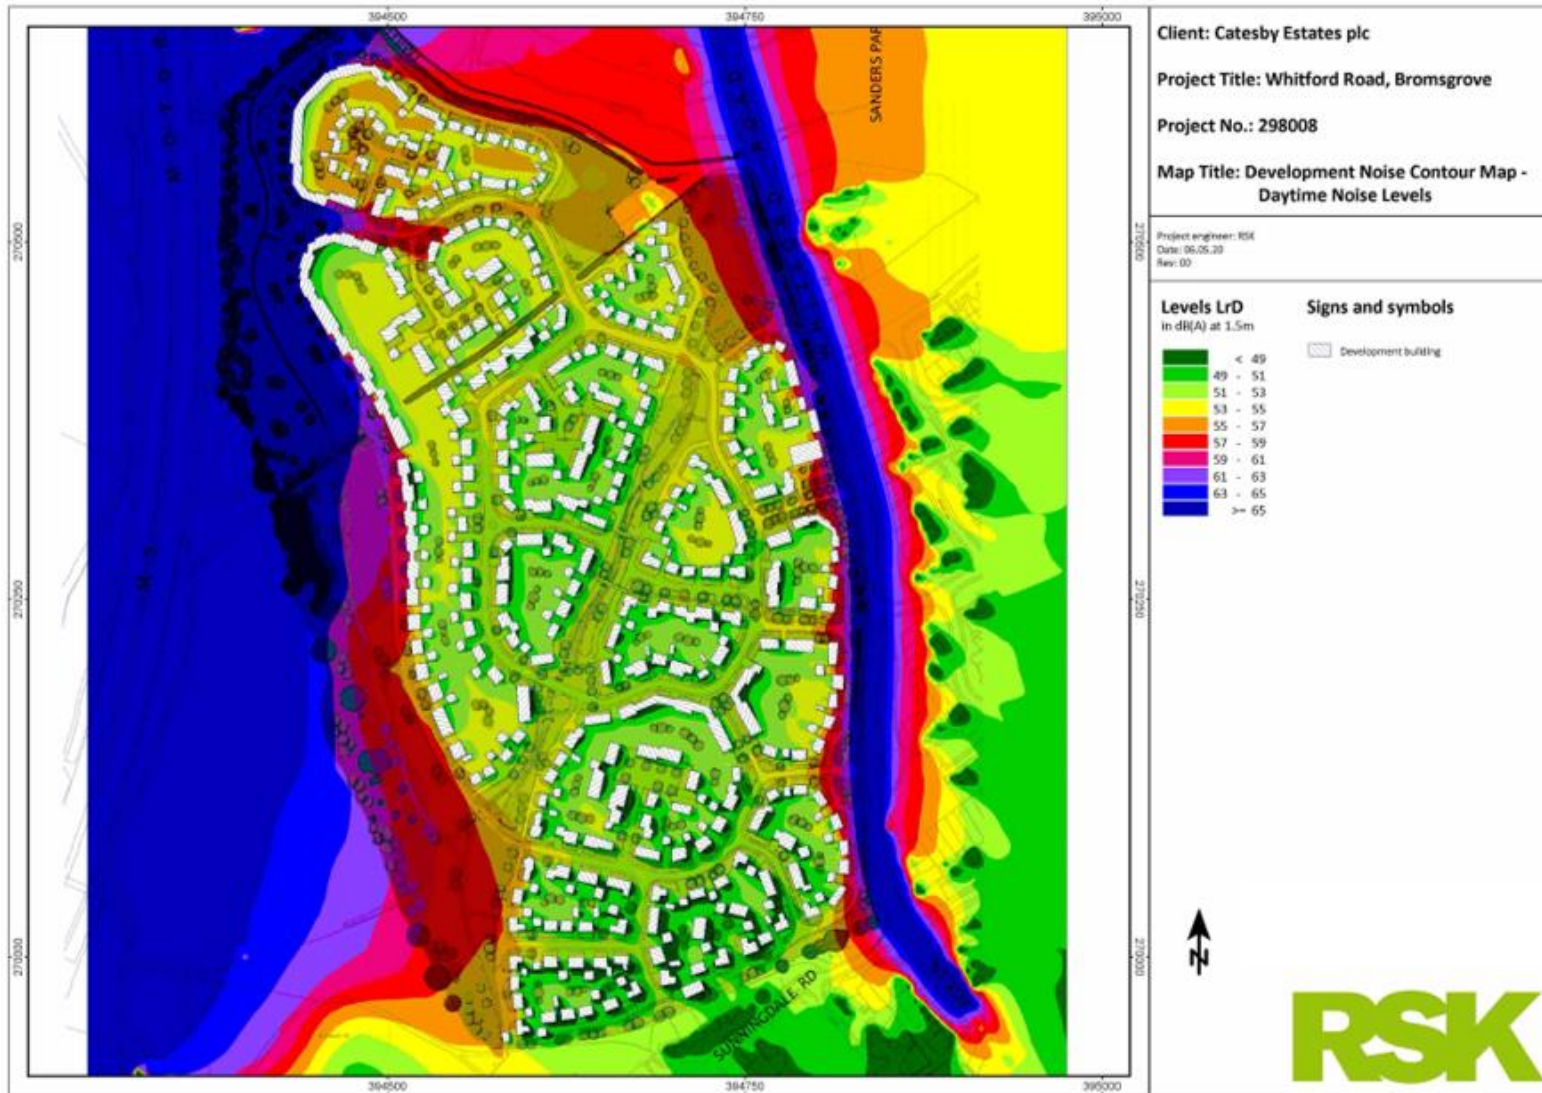

Appendix 15.1 – Daytime Noise Contour Map (dB L_{Aeq}, 16hour)

Appendix 15.2 – Night-time Noise Contour Map (dB LAeq, 8hour)